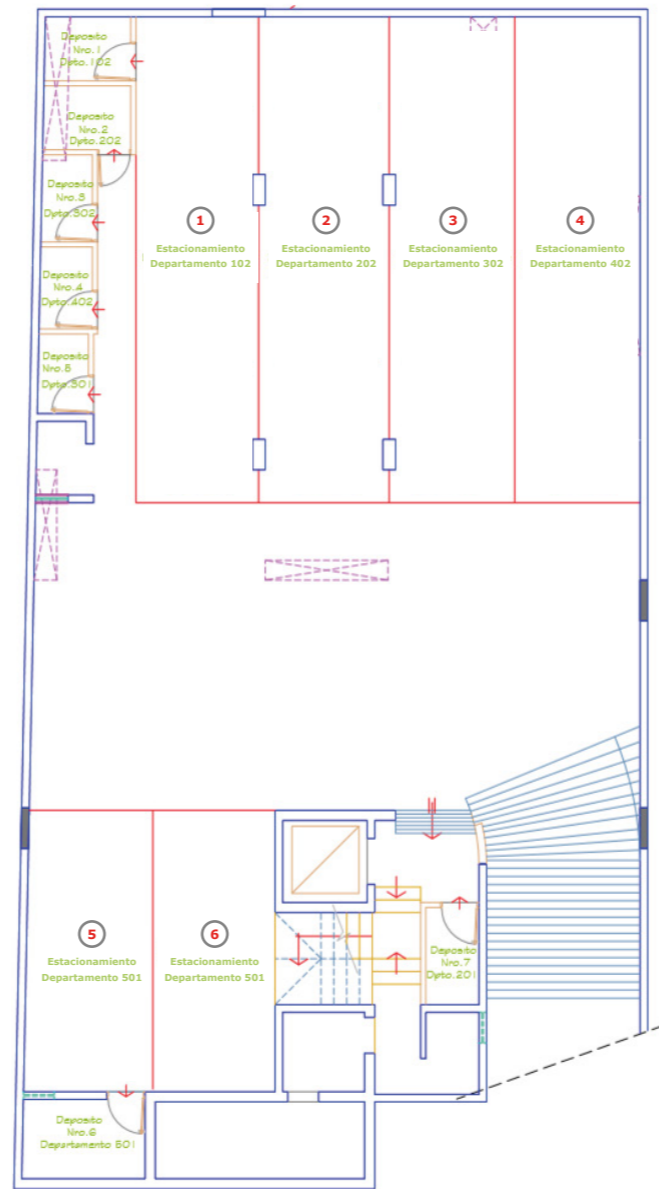

# La Merced

Apartamentos

Vista Exterior

Avenida La Merced

## ESTACIONAMIENTOS

Semisótano

### Características:

- ▶ DPTO 102 = Estacionamiento N° 1, depósito N° 1.
- ▶ DPTO 202 = Estacionamiento N° 2, depósito N° 2.
- ▶ DPTO 302 = Estacionamiento N° 3, depósito N° 3.
- ▶ DPTO 402 = Estacionamiento N° 4, depósito N° 4.
- ▶ DPTO 501 = Estacionamientos N° 5 y N° 6, depósito N° 6.

Avenida La Merced