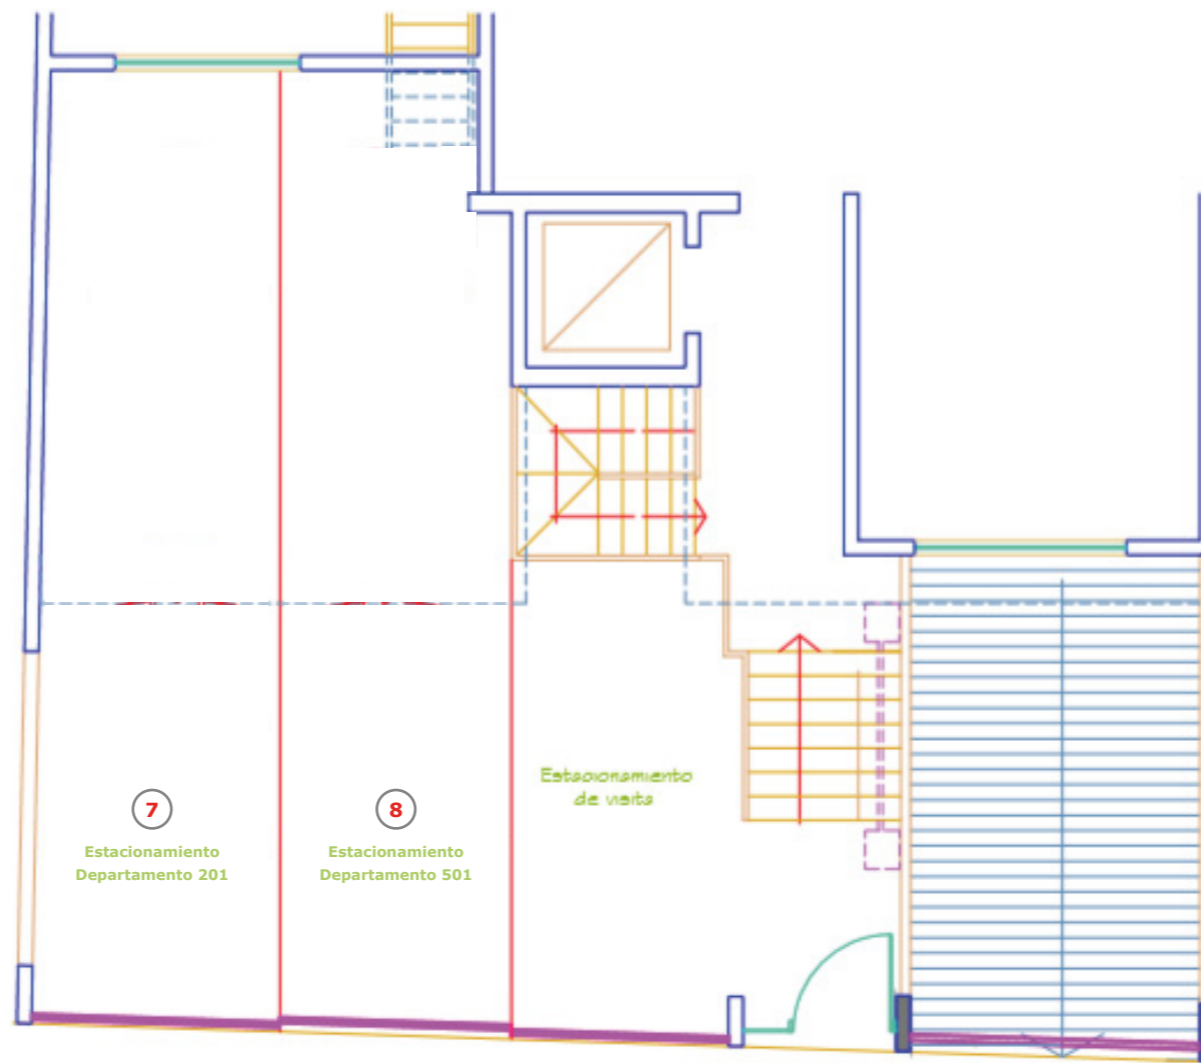

La Merced

Apartamentos

Vista Exterior

Avenida La Merced

ESTACIONAMIENTOS

Planta 1er Piso = Nivel 0

Características:

- ▶ DPTO 201 = Estacionamiento N° 7, depósito N° 7.
- ▶ DPTO 301 = Estacionamiento N° 8, depósito N° 5.
- ▶ Estacionamiento de visita.

Avenida La Merced