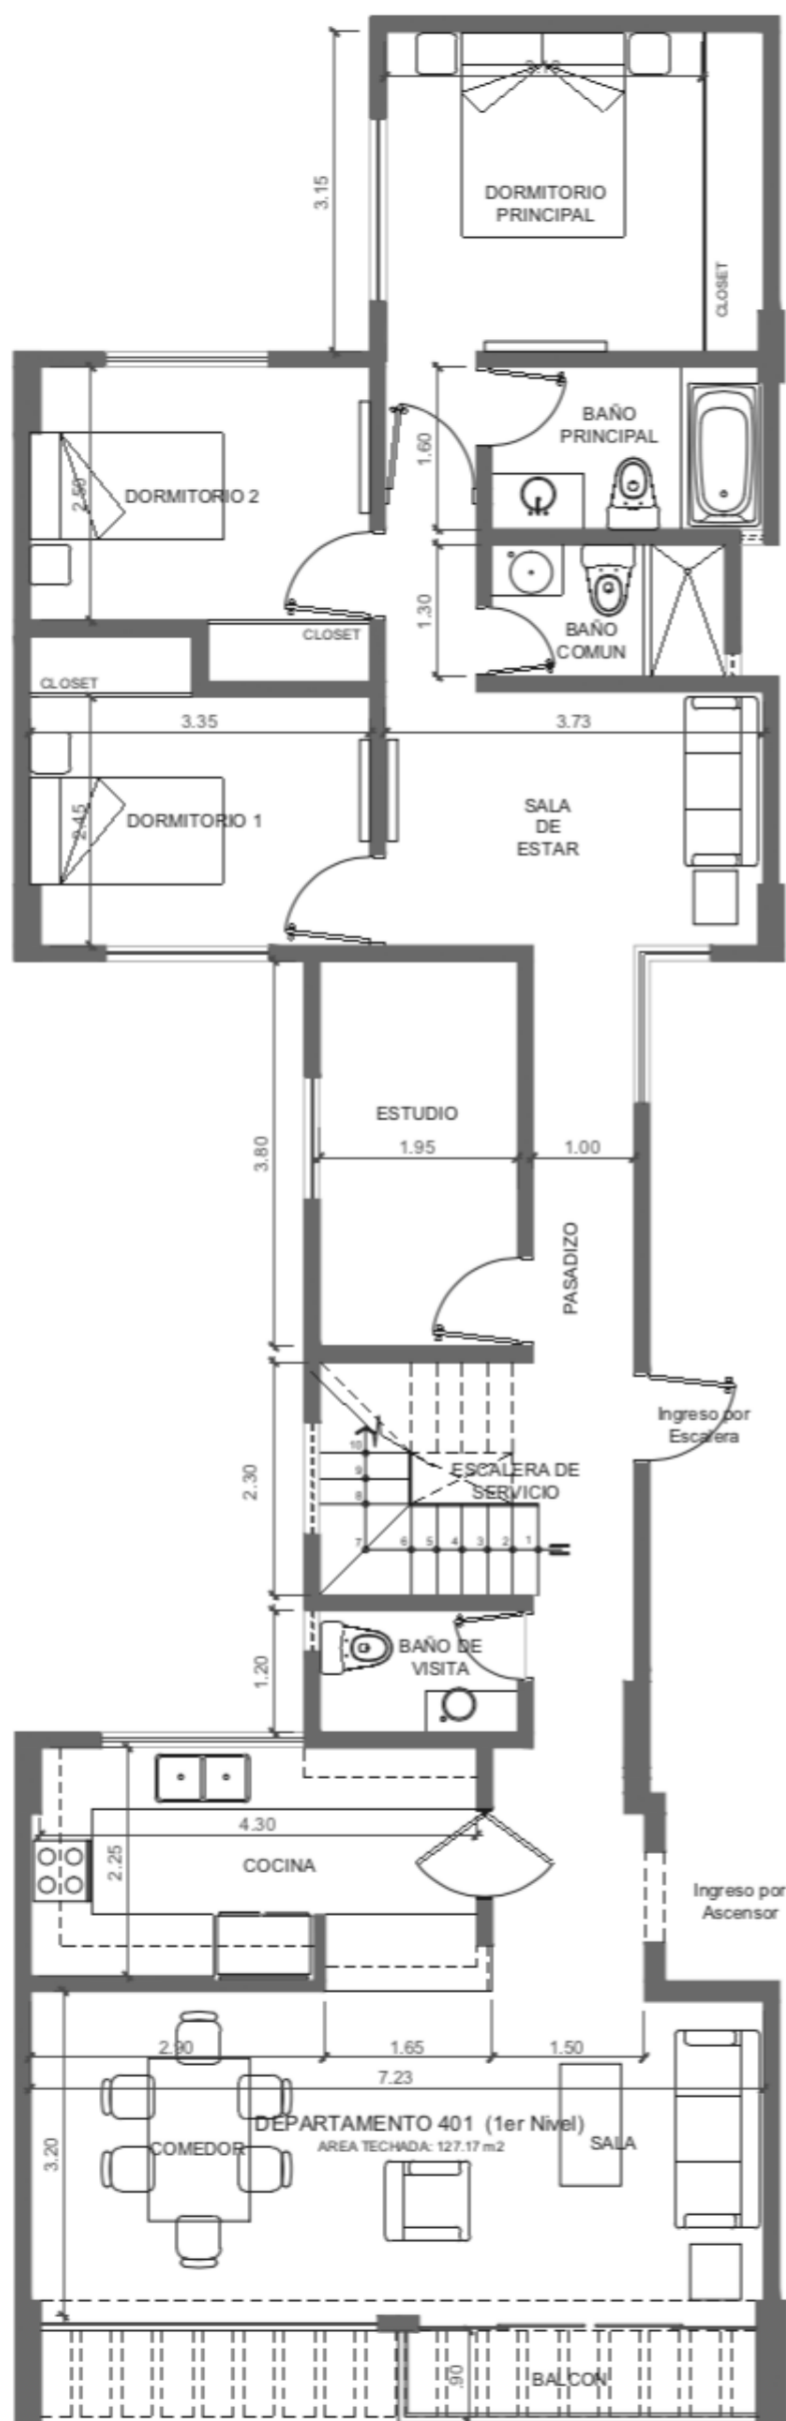

Astete 234

Apartamentos

4to. piso - Dpto. 401 (Duplex)

CUARTO PISO - DPTO 401 DÚPLEX

TIPO 3:

Conformado por,

1er. Nivel: sala-comedor, 1 balcón, cocina c/barra, 1 baño de visita, 1 escalera de acceso a 2do. Nivel, 1 estudio, 1 hall, dormitorio Principal con baño, dormitorio Nro.2, dormitorio Nro.3, 1 baño común.

2do. Nivel: sala-comedor, 2 terrazas (1 al frente y otra posterior), 1 baño de visita, 1 cuarto de servicio con baño de servicio, 1 lavandería, 1 patio.

ÁREA OCUPADA:

159.71 m²

ÁREA DE AIRES:

87.49 m²