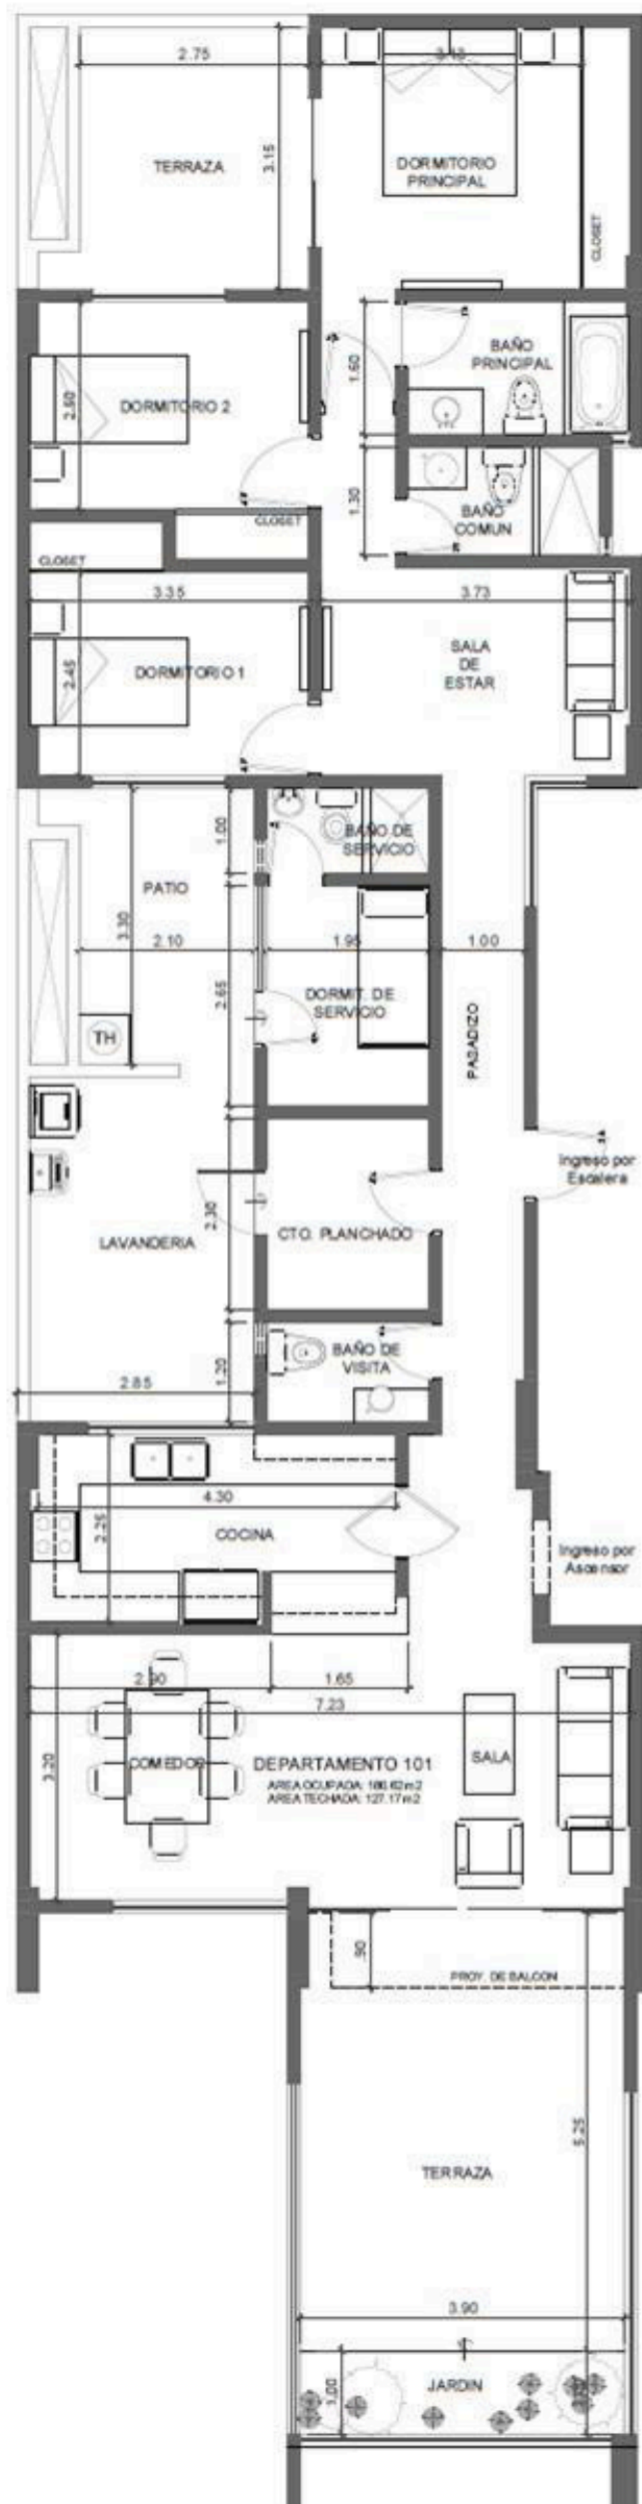

Astete 234

Apartamentos

PRIMER PISO - Dpto 101

PRIMER PISO - DPTO 101 FLAT

TIPO 1:

Conformado por sala-comedor, 1 terraza con jardín, cocina con barra, lavandería, cuarto de servicio con baño de servicio, 1 baño de visita, 1 cuarto de planchado, 2 patios, 1 hall, dormitorio Principal con baño, dormitorio Nro.2, dormitorio Nro.3, 1 baño común.

ÁREA OCUPADA:

127.17m²

ÁREA DE AIRES:

53.45 m²