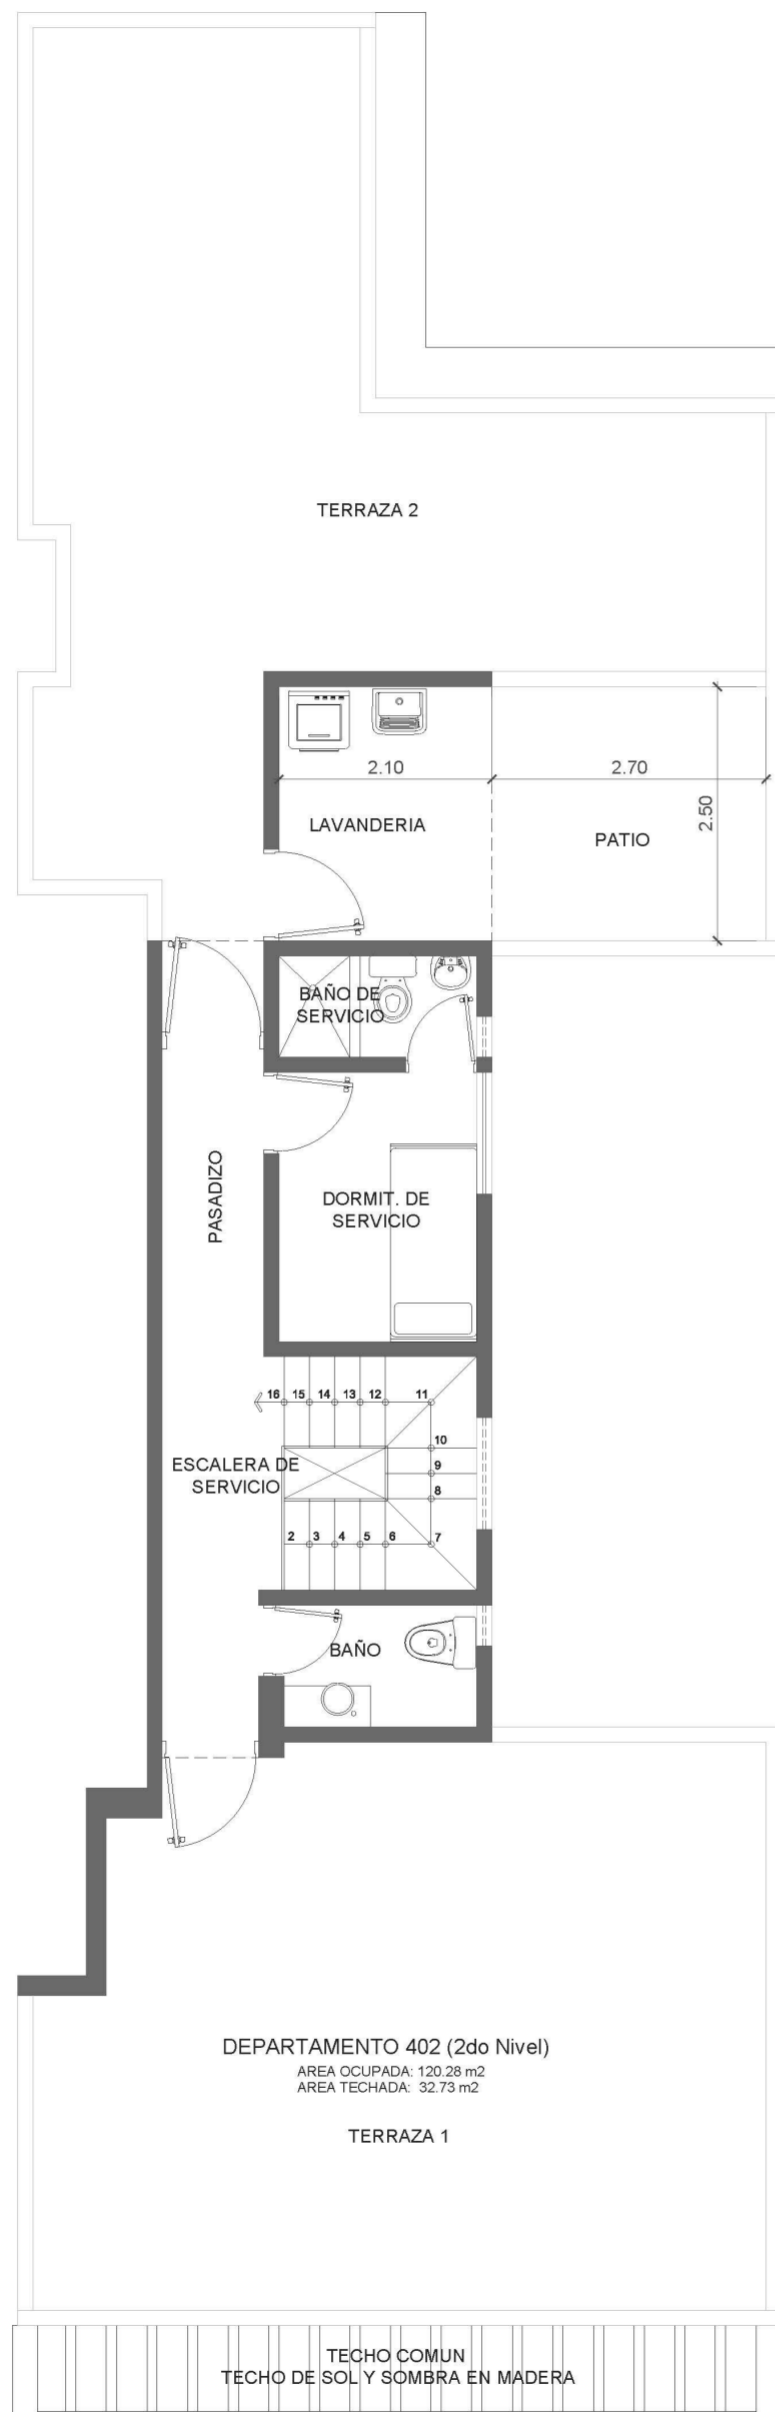

Astete 234

Apartamentos

AZOTEA - DPTO 402 DÚPLEX

2do. Nivel:

TECHO COMUN

- Techo de sol y sombra en madera

AZOTEA